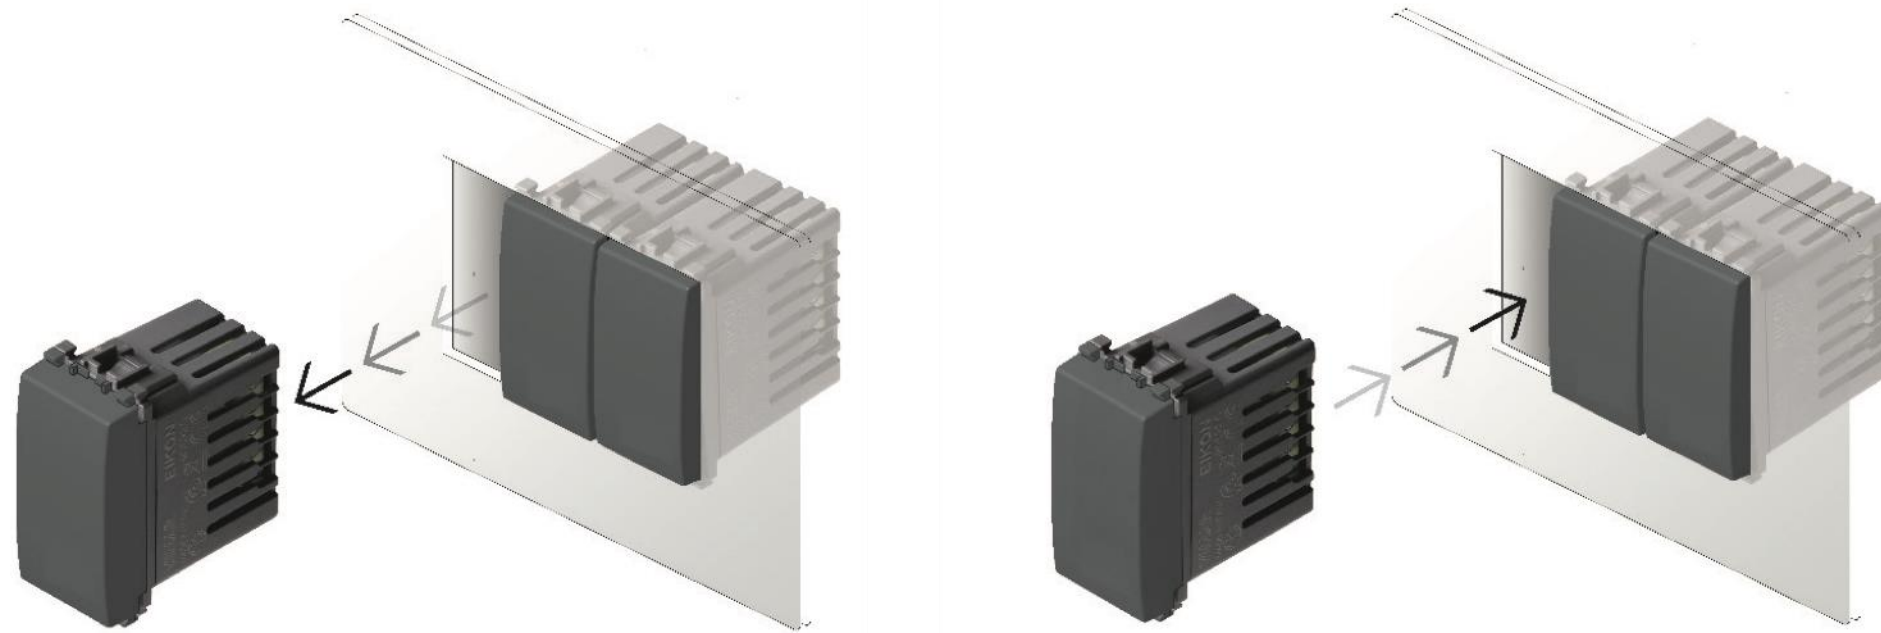

سیستم اتوماسیون بی سیم، سازگار با سیستم
برق سنتی

Connected Bluetooth/Zigbee Devices

The new **View Wireless devices designed for Eikon, Arké, Plana and Idea** can manage lighting, motorized shutters, control energy consumption and manage scenarios.